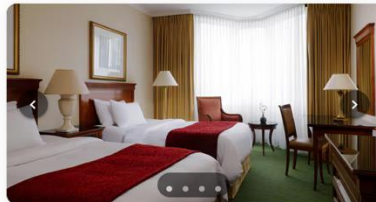

- 10 Standardzimmer mit Dusche/WC, Kabel-TV, Radio, Telefon, WLAN, Föhn
- 1 Appartement mit Dusche/WC, Kabel-TV, Radio, Telefon, WLAN, Föhn
- Alle Doppelzimmer mit Balkon und herrliche Aussicht auf das Heidelberger Schloss und den Neckar

### ZIMMERPREISE

- Einzelzimmer: 85 – 95 €
- Doppelzimmer: 135 €
- Dreibettzimmer: 170 €
- Apartment / 2 Personen: 145 €

→ **jetzt buchen**

9 Available Rooms

Show with taxes and fees

**Deluxe Room King, Guest room, 1 King**

[Room Details](#)

**Member Rate Flexible** 175 EUR / Night

[Rate Details](#)

Select

**Flexible Rate** 179 EUR / Night

[Rate Details](#)

Select

**Deluxe Room Twin, Guest room, 2 Twins**

[Room Details](#)

**Member Rate Flexible** 175 EUR / Night

[Rate Details](#)

Select

**Flexible Rate** 179 EUR / Night